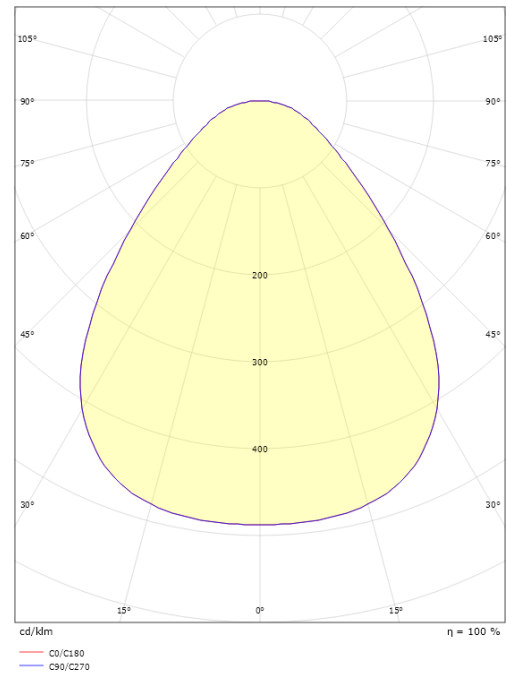

Disc 290

Disc 290 Vit 1990lm 3000K Ra>80 Sensor Dim (Grundljus)

Enummer: 7505477
EAN: 7021986060386
SG nummer: 606038

Elektrisk

Systemeffekt: 17W
Spänning: 220-240V
Max. armaturer per brytare: B10: 44, B16: 71, C10: 44, C16: 71

Material och finish

Material: Aluminium
Färg: Vit
Avskärmning material: Akryl (PMMA)

Montering/anslutning

Montering: Utanpåliggande, Interiör
Anslutning: Skruvlös kopplingsplint

Mått

Höjd (mm) H: 55
Diameter (mm) D: 288
Vikt (kg) brutto/netto: 1.835 / 1.817

Förpackning

Förpackning mått (mm): 293 x 298 x 60

7 0 2 1 9 8 6 0 6 0 3 8 6